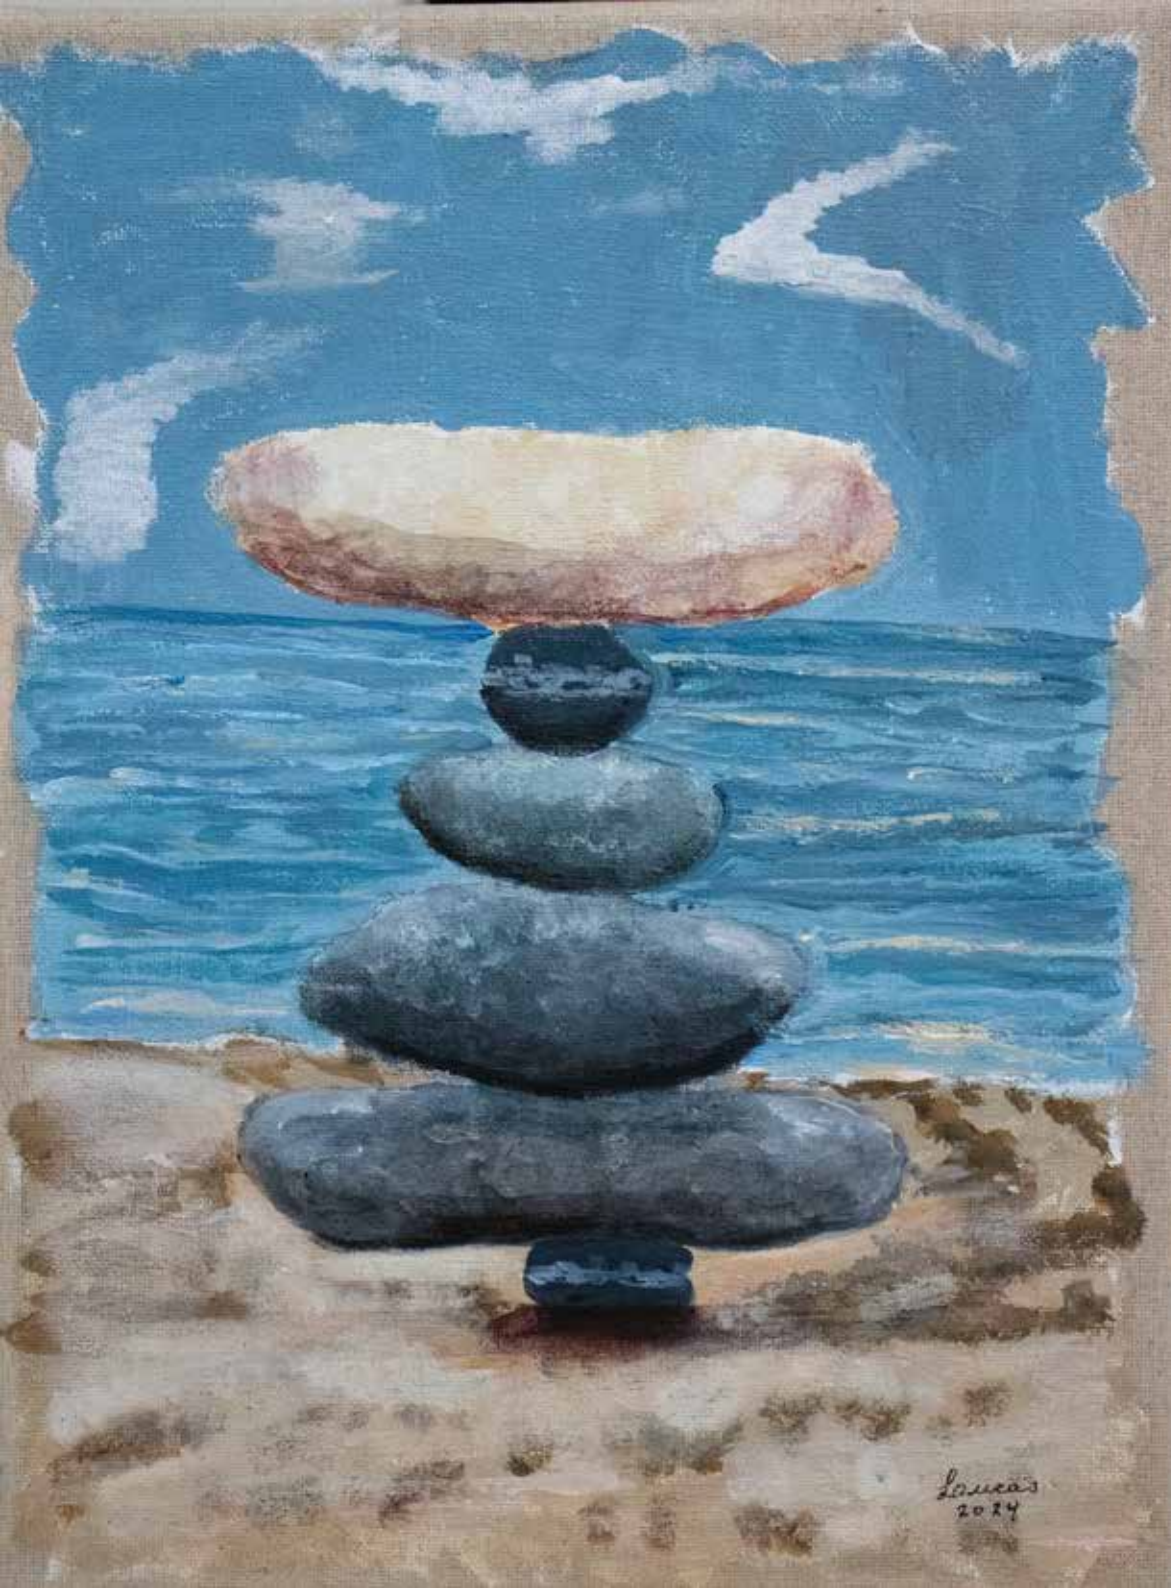

Lucy Nuñez

Equilibrio

TÉCNICA: ACRÍLICO SOBRE LIENZO
DIMENSIONES: 40X30cm
NO SE VENDE