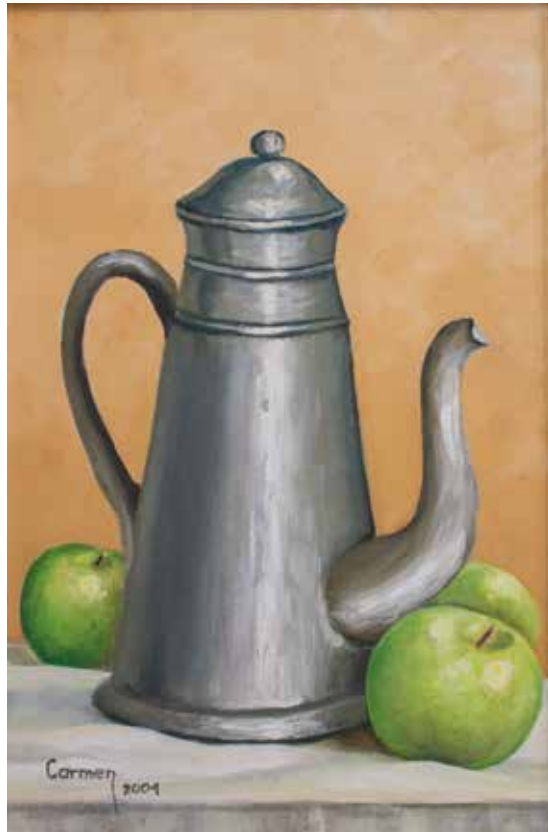

TÉCNICA: ÓLEO SOBRE LIENZO
DIMENSIONES: 50X80cm
PRECIO: 350

Orquídea

TÉCNICA: ÓLEO SOBRE LIENZO
DIMENSIONES: 60X70cm
PRECIO: 150

Carmen López

Lirios

TÉCNICA: ÓLEO SOBRE LIENZO
DIMENSIONES: 60X70cm
PRECIO: 150

Las cafeteras de mamá 2

TÉCNICA: ÓLEO SOBRE LIENZO
DIMENSIONES: 20X30cm
PRECIO: NO SE VENDE

Carmen López

Las cafeteras de mamá 1

TÉCNICA: ÓLEO SOBRE LIENZO
DIMENSIONES: 20X30cm
PRECIO: NO SE VENDE

Camino de Santiago