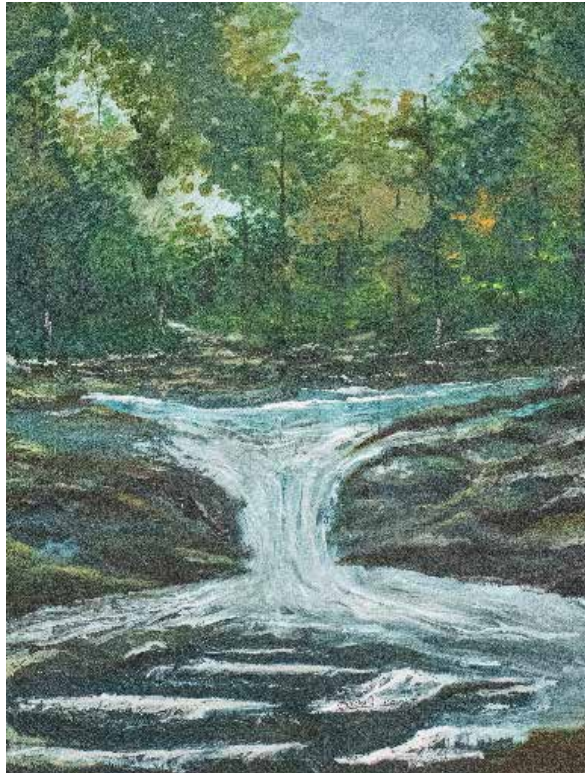

Gabriela Sunti

Velo de agua

TÉCNICA: ÓLEO SOBRE LIENZO
DIMENSIONES: 80X60cm
PRECIO: 340