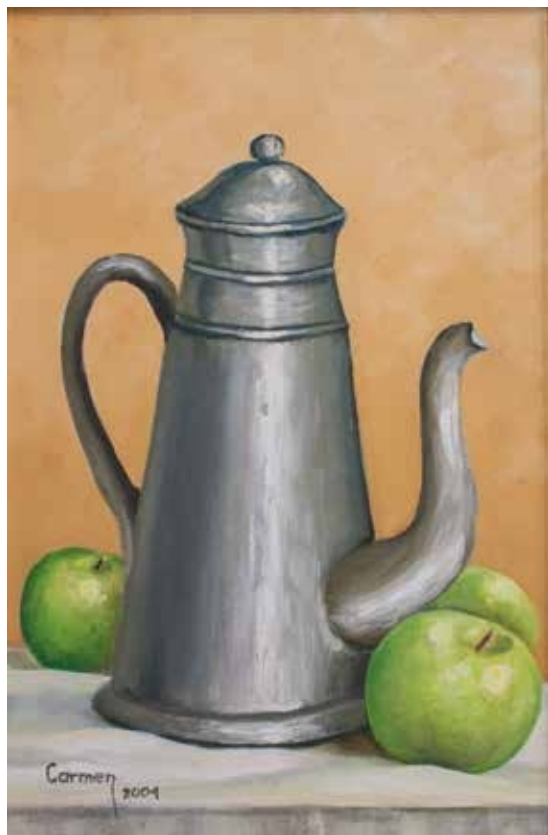

TÉCNICA: ÓLEO SOBRE LIENZO
DIMENSIONES: 50X80cm
PRECIO: \$350

Orquídea

TÉCNICA: ÓLEO SOBRE LIENZO
DIMENSIONES: 60X70cm
PRECIO: \$150

Carmen López

Lirios

TÉCNICA: ÓLEO SOBRE LIENZO
DIMENSIONES: 60X70cm
PRECIO: \$150

Las cafeteras de mamá 2

TÉCNICA: ÓLEO SOBRE LIENZO
DIMENSIONES: 20X30cm
COLECCIÓN PRIVADA

Carmen López

Las cafeteras de mamá 1

TÉCNICA: ÓLEO SOBRE LIENZO
DIMENSIONES: 20X30cm
COLECCIÓN PRIVADA

Camino de Santiago