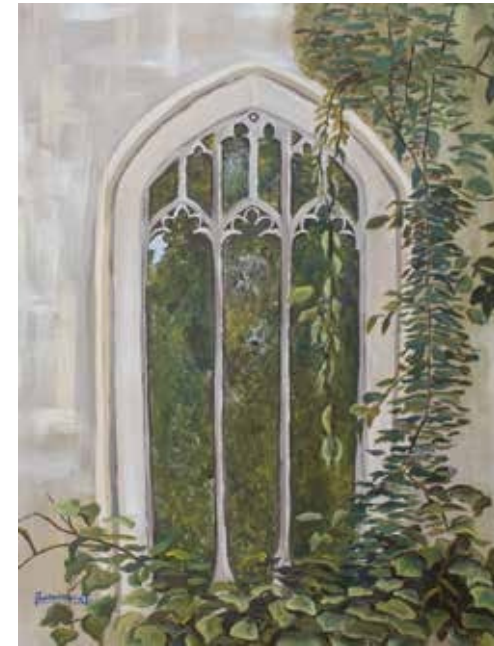

Mauricio Bustamante

Girasol

TÉCNICA: ACRÍLICO SOBRE LIENZO
DIMENSIONES: 60X70cm
COLECCIÓN PRIVADA

Tomás Bustamante

Venecia

TÉCNICA: ACRÍLICO SOBRE LIENZO
DIMENSIONES: 60X70cm
COLECCIÓN PRIVADA

Ventana

TÉCNICA: ACRÍLICO SOBRE LIENZO
DIMENSIONES: 60X80cm
COLECCIÓN PRIVADA

Aleksander Niebelski

DOG DAY

TÉCNICA: ACRÍLICO SOBRE LIENZO
DIMENSIONES: 30X40cm
PRECIO: \$60

DogCat Abstracto

TÉCNICA: ACRÍLICO SOBRE LIENZO
DIMENSIONES: 30X40cm
PRECIO: \$60

Amalia Álvarez

Estudio de Monet: Woman
with a parasol