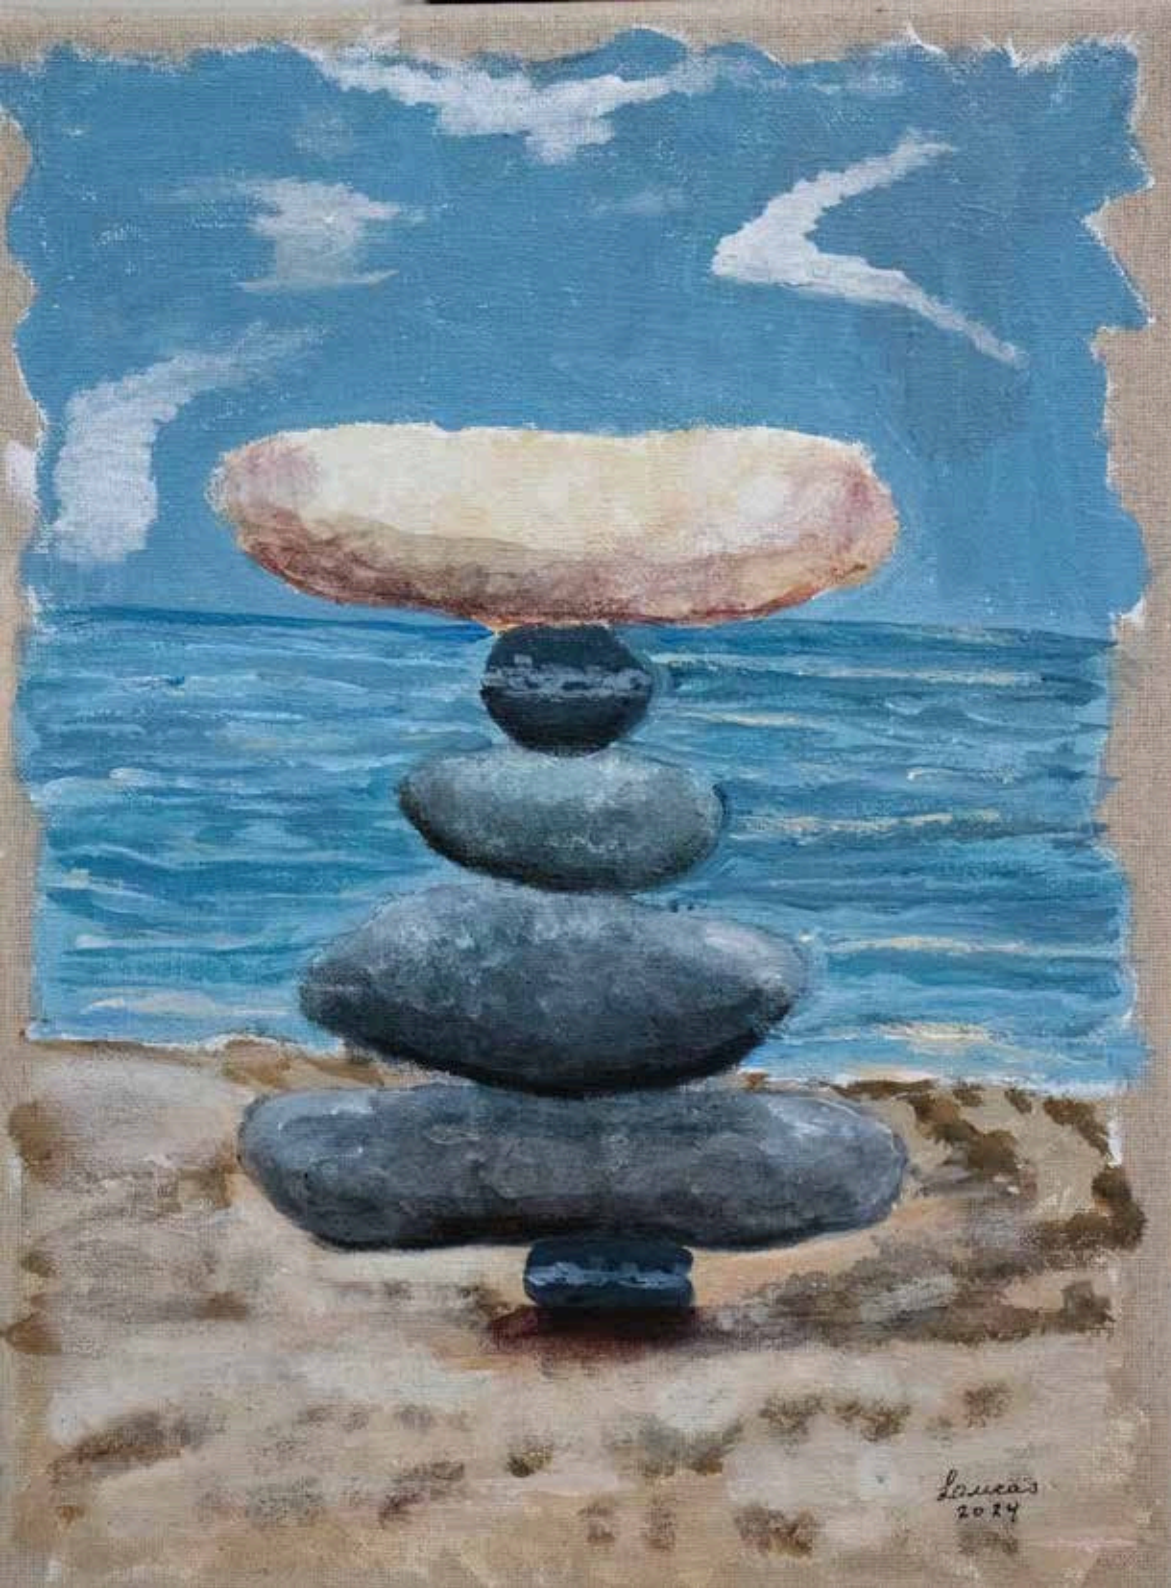

Lucy Nuñez | LUCAS

Equilibrio

TÉCNICA: ACRÍLICO SOBRE LIENZO
DIMENSIONES: 40X30cm
COLECCIÓN PRIVADA