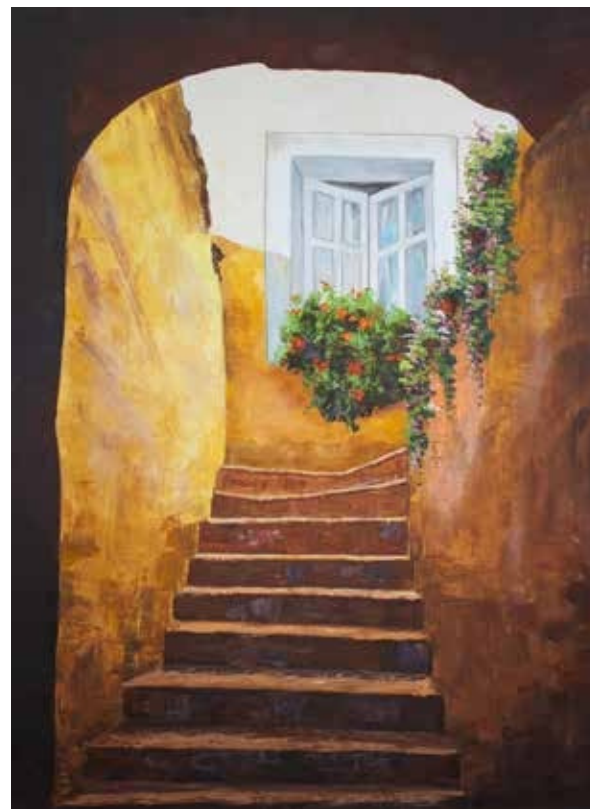

TÉCNICA: ÓLEO SOBRE LIENZO
DIMENSIONES: 60X80cm
PRECIO: \$350

Carmen López

Gaviotas al amanecer

TÉCNICA: ÓLEO SOBRE LIENZO
DIMENSIONES: 90X110cm
COLECCIÓN PRIVADA

Azulinas en el bosque

TÉCNICA: ÓLEO SOBRE LIENZO
DIMENSIONES: 70X90cm
COLECCIÓN PRIVADA