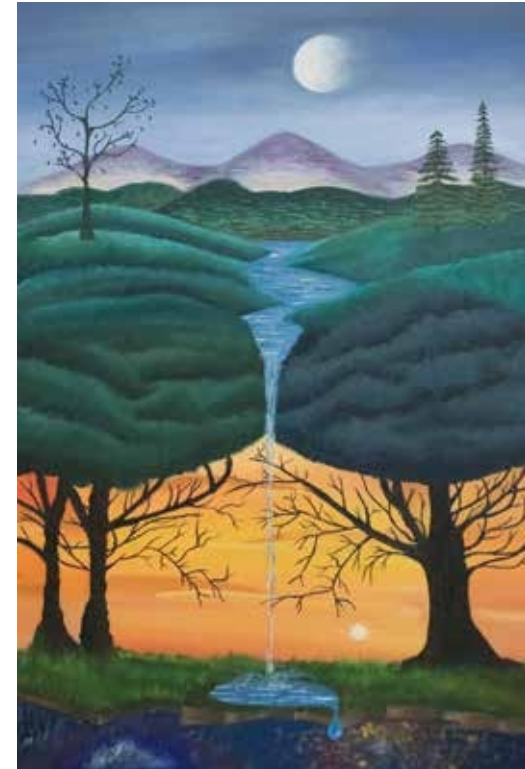

Misterio de oro

TÉCNICA: ÓLEO SOBRE LIENZO
DIMENSIONES: 150X60cm
PRECIO: \$800

El dolor de lo salvaje

TÉCNICA: ÓLEO SOBRE LIENZO
DIMENSIONES: 70X60cm
PRECIO: \$280

Gabriela Suintaxi

Liber tad

TÉCNICA: ÓLEO SOBRE LIENZO
DIMENSIONES: 87X60cm
PRECIO: \$300

Lágrimas del universo

TÉCNICA: ÓLEO SOBRE LIENZO
DIMENSIONES: 120X80cm
PRECIO: \$500

Gabriela Suintaxi

Velo de agua

TÉCNICA: ÓLEO SOBRE LIENZO
DIMENSIONES: 80X60cm
PRECIO: \$340

Cristal celeste

TÉCNICA: ÓLEO SOBRE LIENZO
DIMENSIONES: 80X60cm
PRECIO: \$330