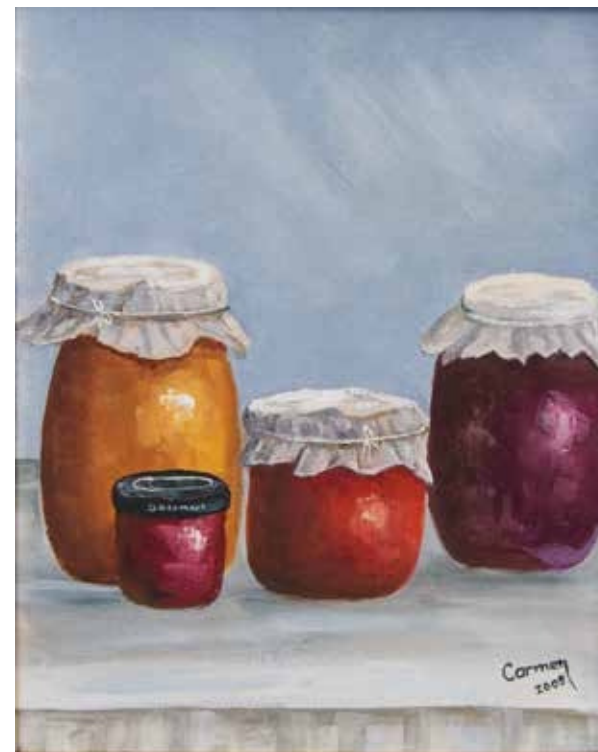

TÉCNICA: ÓLEO SOBRE LIENZO
DIMENSIONES: 60X80cm
PRECIO: \$350

Carmen López

Gaviotas al amanecer

TÉCNICA: ÓLEO SOBRE LIENZO
DIMENSIONES: 90X110cm
COLECCIÓN PRIVADA

Azulinas en el bosque

TÉCNICA: ÓLEO SOBRE LIENZO
DIMENSIONES: 70X90cm
COLECCIÓN PRIVADA

Carmen López

El ordeño

TÉCNICA: ÓLEO SOBRE LIENZO
DIMENSIONES: 30X40cm
PRECIO: \$200

Conservas caseras

TÉCNICA: ÓLEO SOBRE LIENZO
DIMENSIONES: 20X25cm
COLECCIÓN PRIVADA

Carmen López

Recuerdos de mi niñez

TÉCNICA: ÓLEO SOBRE LIENZO
DIMENSIONES: 20X25cm
COLECCIÓN PRIVADA