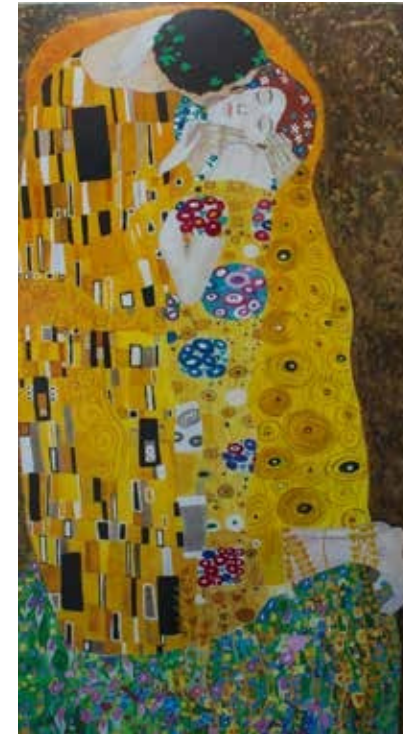

TÉCNICA: ACUARELA SOBRE
PAPEL ACUARELABLE
DIMENSIONES: 85,7X59,5cm
PRECIO: \$350

Ximena Ormaza

Niños en el río

TÉCNICA: ACUARELA SOBRE
PAPEL ACUARELABLE
DIMENSIONES: 124X56cm
PRECIO: \$800

Estudio de El Beso de G. KLIMT

TÉCNICA: ACUARELA SOBRE
PAPEL ACUARELABLE
DIMENSIONES: 121X56cm
PRECIO: \$800

Mauricio Bustamante

Los Guayacanes

TÉCNICA: ACRÍLICO SOBRE LIENZO
DIMENSIONES: 100X80cm
PRECIO: \$600

Frambuesas

TÉCNICA: ACRÍLICO SOBRE LIENZO
DIMENSIONES: 60X70cm
PRECIO: \$350