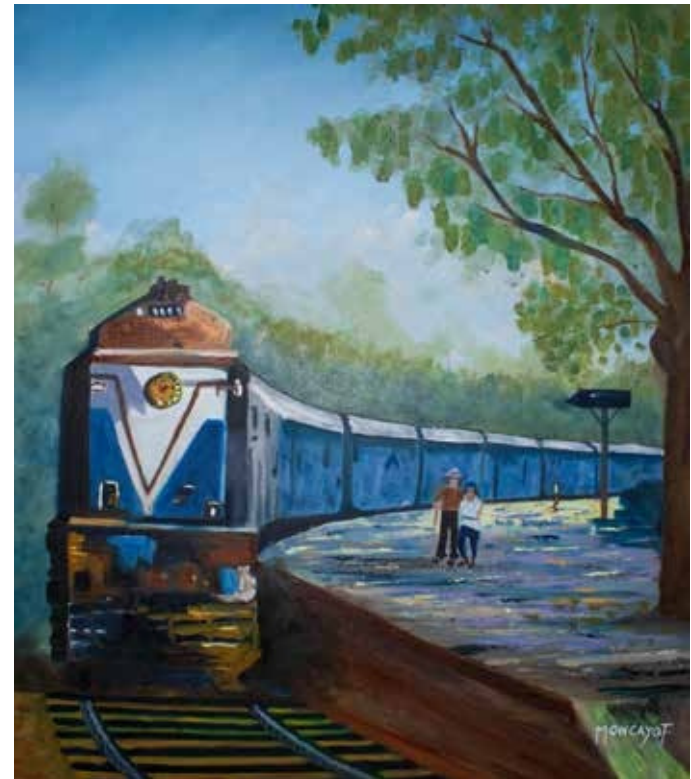

TÉCNICA: ÓLEO SOBRE LIENZO
DIMENSIONES: 70X60cm
COLECCIÓN PRIVADA