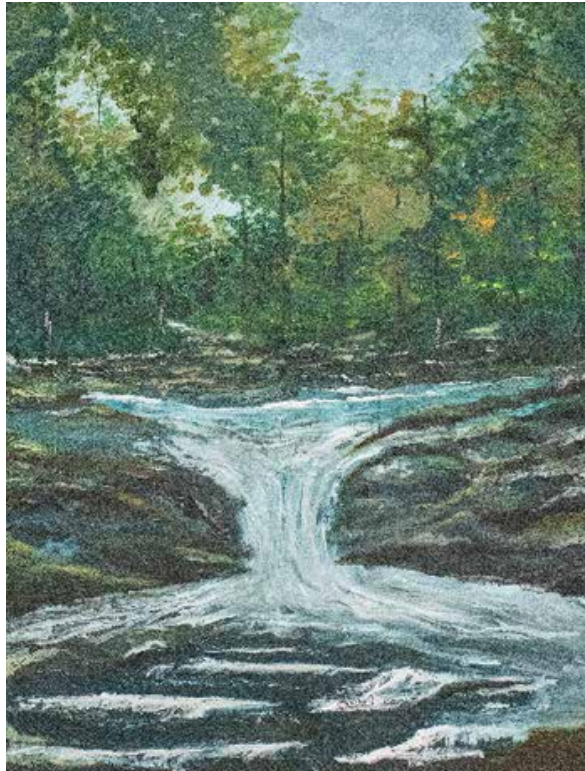

Gabriela Suintaxi

Velo de agua

TÉCNICA: ÓLEO SOBRE LIENZO
DIMENSIONES: 80X60cm
PRECIO: $340